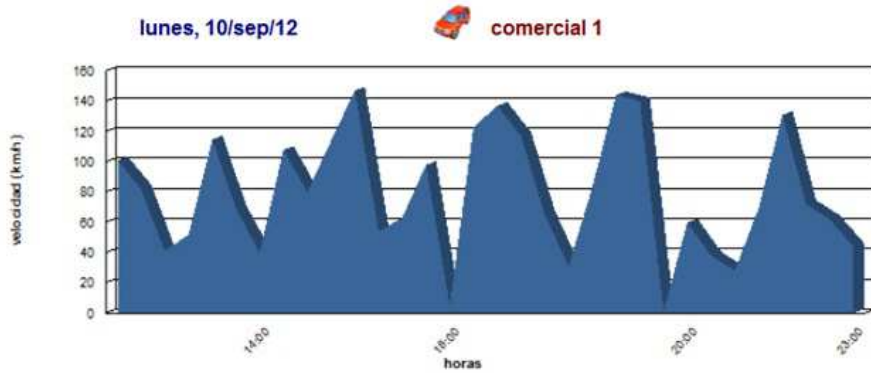

Listado de Velocidades

- Muestra la velocidad del vehículo.
- Selección entre dos fechas dadas, y para un vehículo o todos.
- Listado 100% grafico.

listado Velocidades

Fecha: lunes, 10/sep/12. (todos los vehiculos)