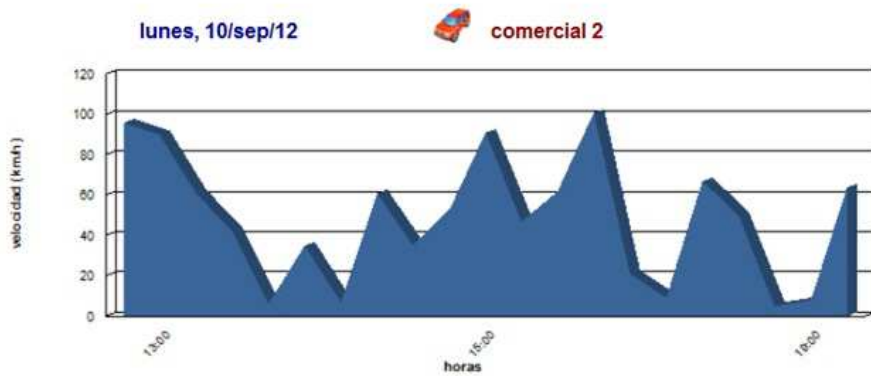

Listado de Velocidades

- Muestra la velocidad del vehículo.
- Selección entre dos fechas dadas, y para un vehículo o todos.
- Listado 100% grafico.

listado Velocidades

Fecha: lunes, 10/sep/12. (todos los vehiculos)